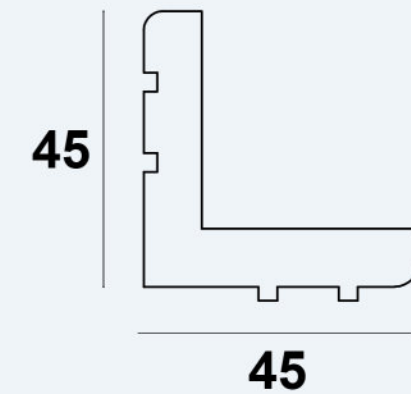

## پروفیل K3

ابعاد: 380×16

کاربری: نمایوش  
و گاور

پشت پروفیل

روی پروفیل

## پروفیل K4

ابعاد: 155×12

کاربری: نمایوش  
و گاور

155

12

روی پروفیل

## پروفیل C1

ابعاد: 45×45

کاربری: نبشی

روی پروفیل