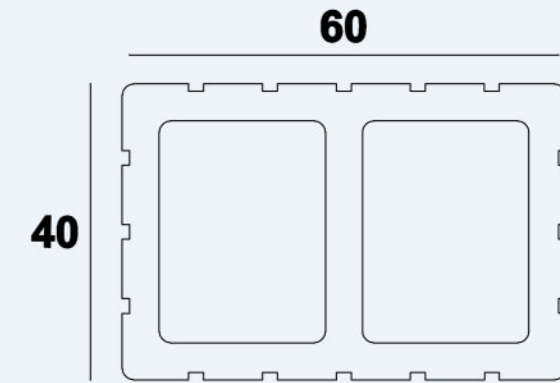

## پروفیل RP3

ابعاد: 160×40

کاربری: نما و سقف لوور  
الوار پرگولا

روی پروفیل

## پروفیل N1

ابعاد: 60×40

کاربری: نما و سقف لوور  
الوار پرگولا

پشت پروفیل

روی پروفیل