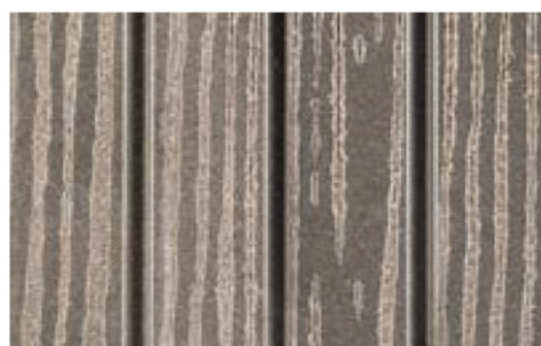

## پروفیل N2

ابعاد: 70×12

کاربری: نما و کاور

پشت پروفیل

روی پروفیل

پشت پروفیل

روی پروفیل