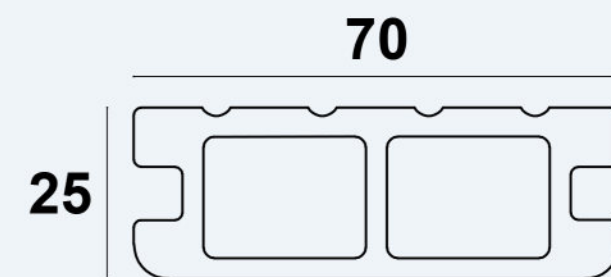

پروفیل N3

ابعاد: 70×25

کاربری: نمایوش
مبلمان شهری
کفیوش