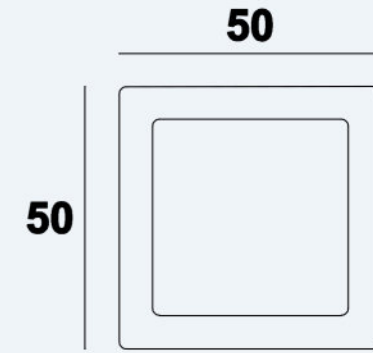

## پروفیل N4

ابعاد: 100×50

کاربری: نما و سقف لوور

## پروفیل N5

ابعاد: 70×30

کاربری: نما و سقف لوور،  
پرگولا

پشت پروفیل

روی پروفیل

روی پروفیل

## پروفیل N6

ابعاد: 50×50

کاربری: نما و سقف لوور،  
پرگولا

پشت پروفیل

روی پروفیل