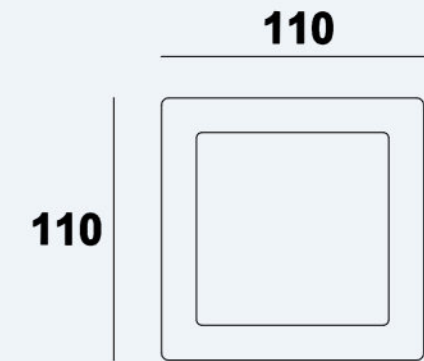

## پروفیل C1

ابعاد: 45×45

کاربری: نبشی

روی پروفیل

## پروفیل S1

ابعاد: 110×110

کاربری: کاور ستون  
آلاچیق و نرده

روی پروفیل