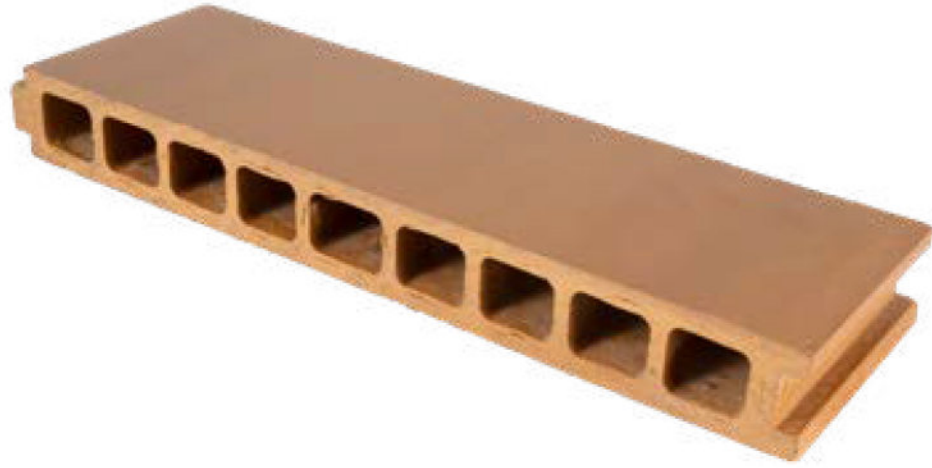

# پروفیل ST

ابعاد: 148×25

کاربری: کفیوش

پشت پروفیل

روی پروفیل

## پروفیل RT

ابعاد: 120×20

کاربری: کفپوش

کاربری

پشت پروفیل

روی پروفیل

روی پروفیل

# پروفیل KT

ابعاد: 280×40

کاربری: کفپوش

روی پروفیل

## پروفیل K2

ابعاد: 308×34

کاربری: کفپوش  
دیواره جداکننده