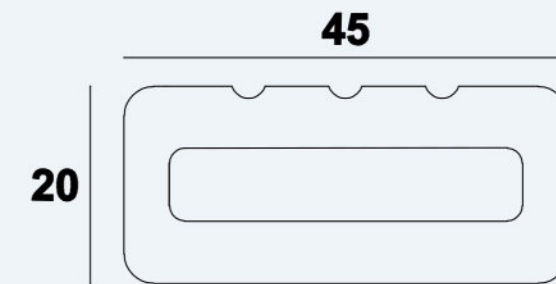

پروفیل N7

ابعاد: 45×20

کاربری: نما و سقف
لوور، پرگولا