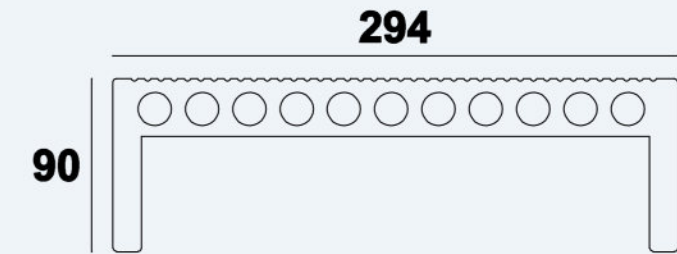

پروفیل SP

ابعاد: 294x90

کاربری: نیمکت و گاور