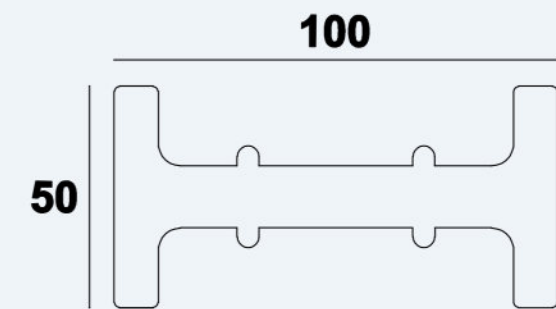

پروفیل T2

ابعاد: 100×50

کاربری: سقف کاذب