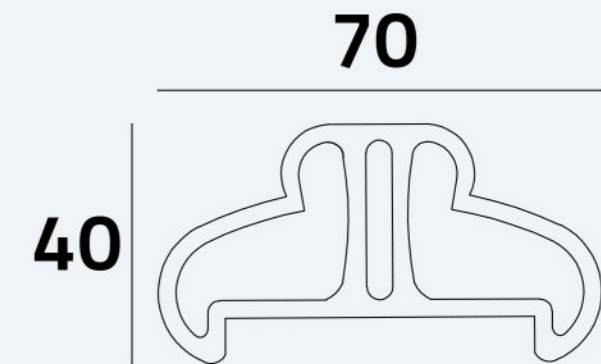

# پروفیل H1

ابعاد: 50×20

کاربری: نما و سقف لوور،  
پرگولا

## پروفیل H2

ابعاد: 70×40

کاربری: نمایوش  
سقف کاذب

روی پروفیل