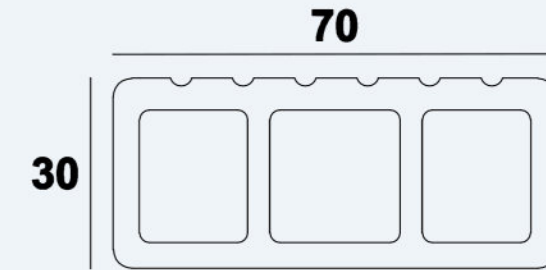

## پروفیل N5

ابعاد: 70×30

کاربری: نما و سقف لوور،  
پرگولا

پشت پروفیل

روی پروفیل

روی پروفیل