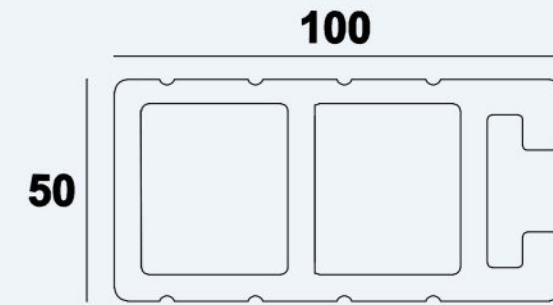

پروفیل N4

ابعاد: 100×50

کاربری: نما و سقف لوور