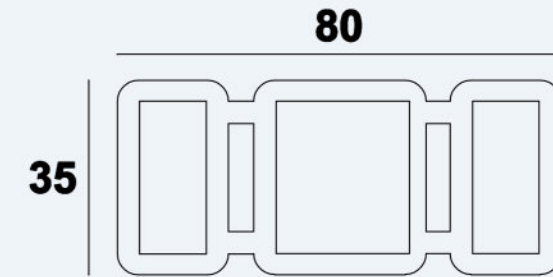

## پروفیل S1

ابعاد: 110×110

کاربری: کاور ستون  
آلاچیق و نرده

روی پروفیل

## پروفیل RP1

ابعاد: 80×35

کاربری: نما و سقف لوور

روی پروفیل